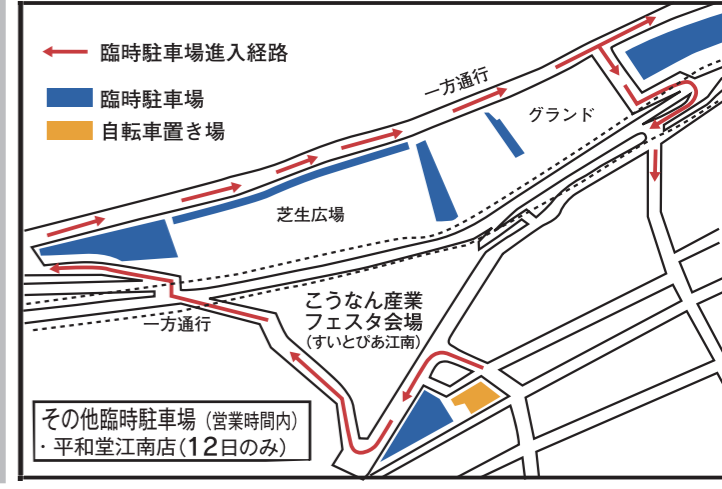

フラワーパークコース(約60分間隔)

- (すいとぴあ↔フラワーパーク)
- ㉒フラワーパーク江南
- ※フラワーパーク駐車場の開場時間により
- ・すいとぴあ→フラワーパーク  
11日 始発 9:15 終発 16:00  
12日 始発 9:15 終発 15:15
- ・フラワーパーク→すいとぴあ  
11日 始発 9:30 終発 15:30  
12日 始発 9:30 終発 14:30
- ※道路状況により時間が前後する場合があります。

大人気! サイエンスショー

くす田博士 がやって来る!

11/11(土) 1ステージ30分  
①10:30 ②14:00  
会場:多目的ホール

わくわくドキドキのキッズサイエンス  
ぜひご家族でお申込みください

会場周辺臨時駐車場

※期間中は周辺道路が混雑し、渋滞が予想されますので、余裕をもってお越しください。

松永種苗 MATSUNAGA SEED CO.,LTD.

創業明治16年。江南の地で農産種子の生産流通を通じて社会に奉仕することをモットーに努力を続けております。農業の明るい未来を真剣に考える会社。