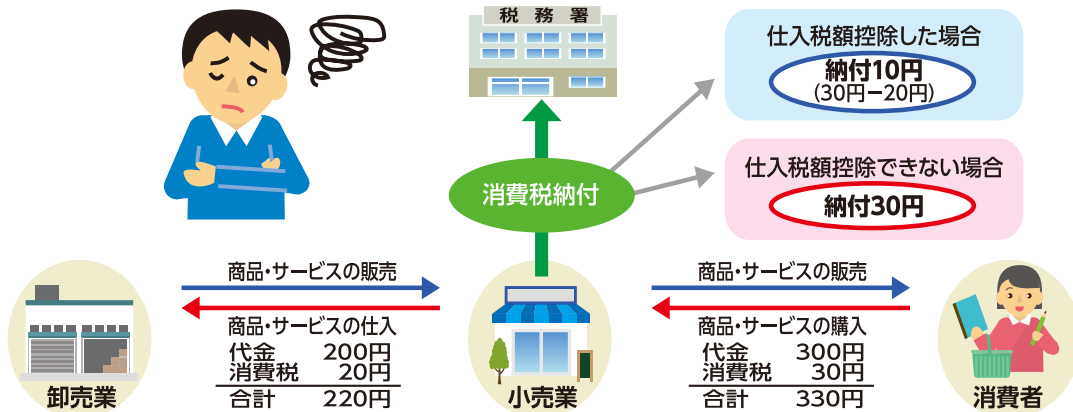

前田特許

無料相談のネット予約は
<https://www.maedapatent.jp/>

国内出願/海外出願
特許・実用新案・意匠・商標
調査・知財戦略相談・鑑定

所長弁理士 大矢正代

〒509-0109 岐阜県
各務原市テクノプラザ 1-1
TEL: 058-379-2718

10月からインボイス制度が始まります

消費税の仕入控除の要件として必要となるため、取引先から適格請求書発行事業者への登録を求められる場合があるかもしれません。

消費税の仕入税額控除とは

仕入税額控除とは、売上に係る消費税から仕入に係る消費税を引いた金額を納税する仕組みのことです。仕入先(下図の卸売業)がインボイスを発行しない場合、販売先(下記の小売業)の消費税の納付額が増加します(※販売先が簡易課税事業者でない場合)

※詳しくは、国税庁ホームページ(<https://www.nta.go.jp/taxes/shiraberu/zeimokubetsu/shohikeigenzeiritsu/invoice.htm>)をご覧ください。