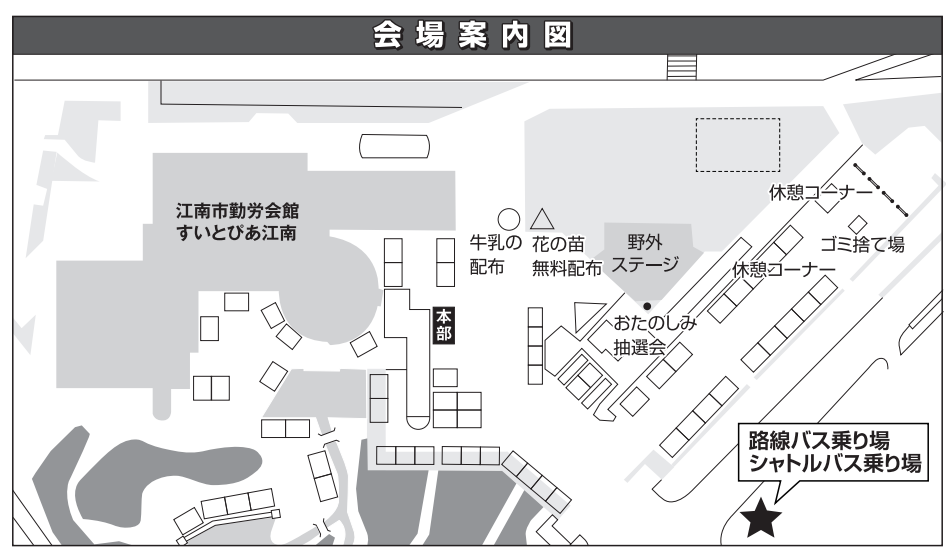

11月 9日(土)	AM 9:00~	PM 2:00 まで
11月 10日(日)	AM 9:00~	PM 1:30 まで

見

住所 _____

氏名 _____

※上記へ住所・氏名を必ず記載してから
抽選箱（本）へ入れてください。

花の苗 本換券

9日:10時から / 10日:12時30分から
先着 300名

(この券がないともらえません)
お1人様 1枚に限ります

キリトリせん

合同開催による 共通イベント クイズラリー 11/9土

先着 400名
10:00より
本部にてラリー
用紙を配布します!

江南市
マスコットキャラクター
ふじか
藤花ちゃん

こうなん産業フェスタの会場を
舞台にクイズラリーを行います。
江南ふるさと検定で出題された
問題から全問正解で、こうなんに
まつわるすてきな賞品を抽選で
GETしよう!

多目的ホール・研修室等での催し物

行 事	9日(土)	10日(日)	備考、協力団体等
農 業 総 合 品 評 会	9:00~16:00	9:00~14:00	市 内 産 の 野 菜・果 実・花 き
フ ラ ワ ー ア ー ト (花と一緒に記念撮影ができます)	9:00~16:00	9:00~14:00	江 南 市 花 き 園 芸 組 合
交 換 会 (出 品 者 の み)	9:00~16:00	9:00~14:00	交 換 券 が 必 要
華 道 展	9:00~16:00	9:00~15:00	農 協 生 花 ク ラ ブ
農協女性部作品コーナー	9:00~16:00	9:00~15:00	農 協 女 性 部
健 康 相 談 コ ー ナ ー	9:00~16:00	9:00~15:00	江 南 厚 生 病 院