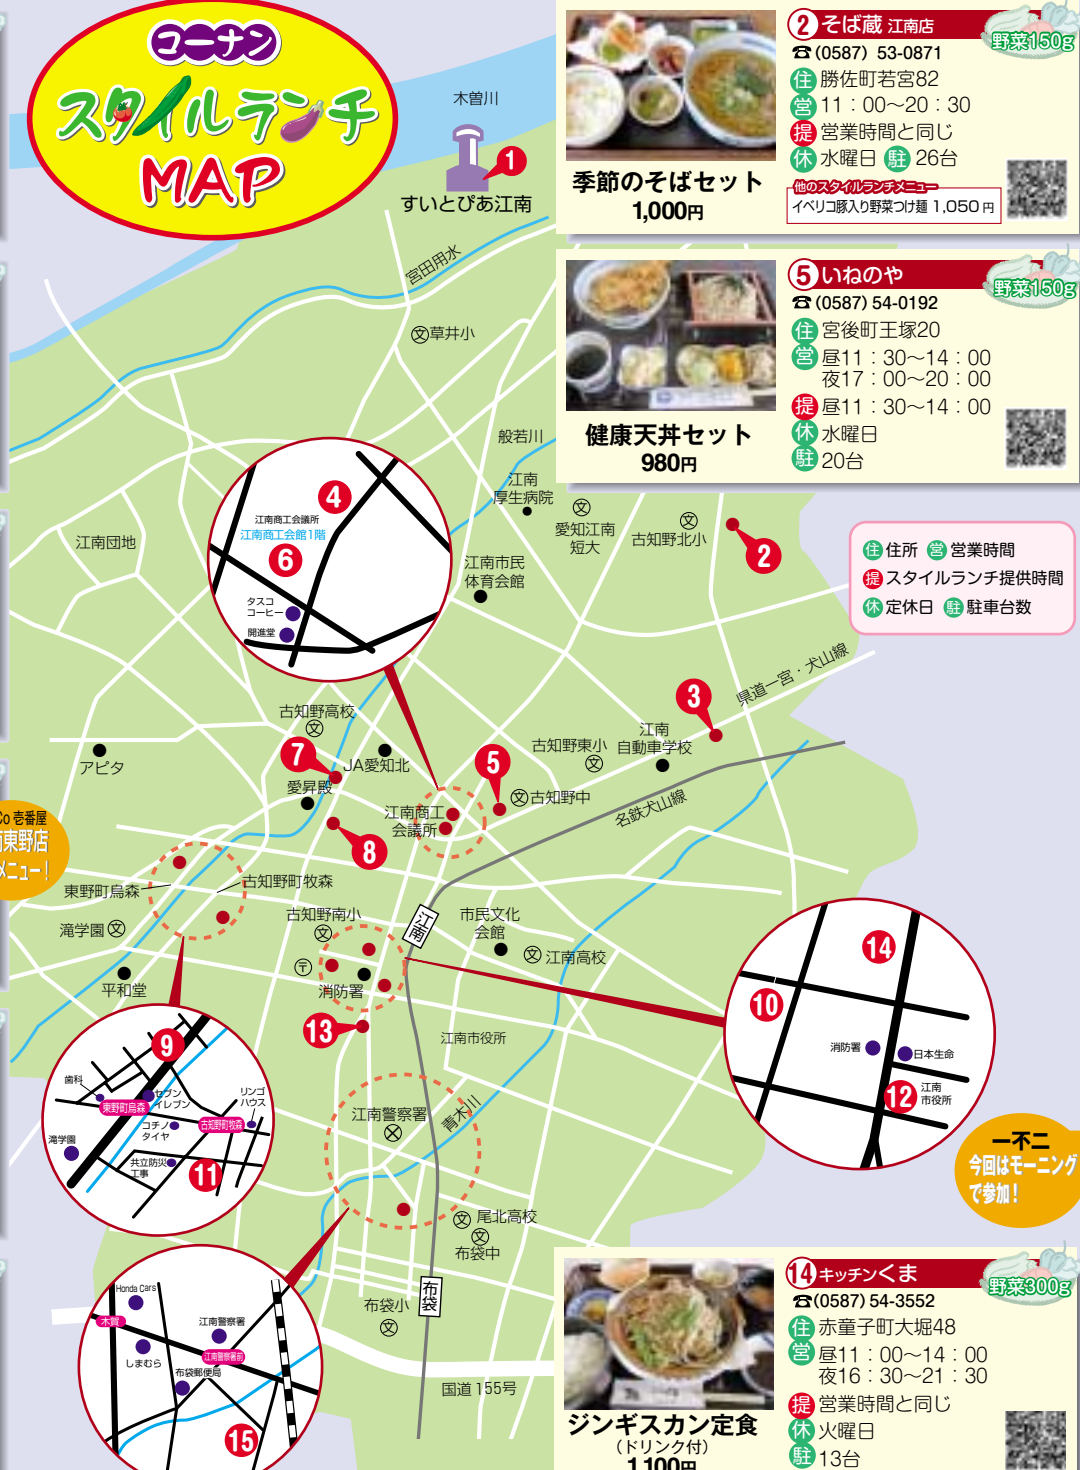

ココナ スタイルランチ MAP

1 レストラン 翠江亭 野菜150g
 ☎(0587) 53-5353
 住 草井町西200(すいとびあ江南1F)
 営 9:00~21:00
 提 11:00~14:00
 休 無休
 駐 すいとびあ江南駐車場利用

吉乃御膳(限定20食)
(ドリンクバー付)
1,050円

4 天ぶらの天錦 野菜200g
 ☎(0587) 55-0333
 住 古知野町小金101
 営 昼11:30~14:00
 夜17:00~22:00
 提 昼11:30~14:00
 (月~土) 祝日を除く
 休 水曜日 駐 12台

キャベツと豚肉の
八丁味噌炒め
800円

12 一不二 野菜150g
 ☎(0587) 54-1111内線207
 住 赤童子町大堀90 江南市役所地下1階
 営 8:30~17:00
 提 9:00~11:00
 休 土・日曜・祝日 駐 市役所駐車場利用

朝カレーセット(コーヒー付)
550円

15 名代炭焼うなぎ きむらや 野菜150g
 ☎(0587) 56-3041
 住 布袋町北71
 営 昼11:00~14:00
 夜17:00~20:00
 提 昼11:00~14:00
(平日のみ)
 休 月曜日 駐 12台

まぶし丼ランチ
1,350円

14 キッチンくま 野菜300g
 ☎(0587) 54-3552
 住 赤童子町大堀48
 営 昼11:00~14:00
 夜16:30~21:30
 提 営業時間と同じ
 休 火曜日 駐 13台

ジンギスカン定食
(ドリンク付)
1,100円

住 住所 営 営業時間
 提 スタイルランチ提供時間
 休 定休日 駐 駐車台数

一不二
今回はモーニング
で参加!

かみかみ
15種類の野菜が
入っています!